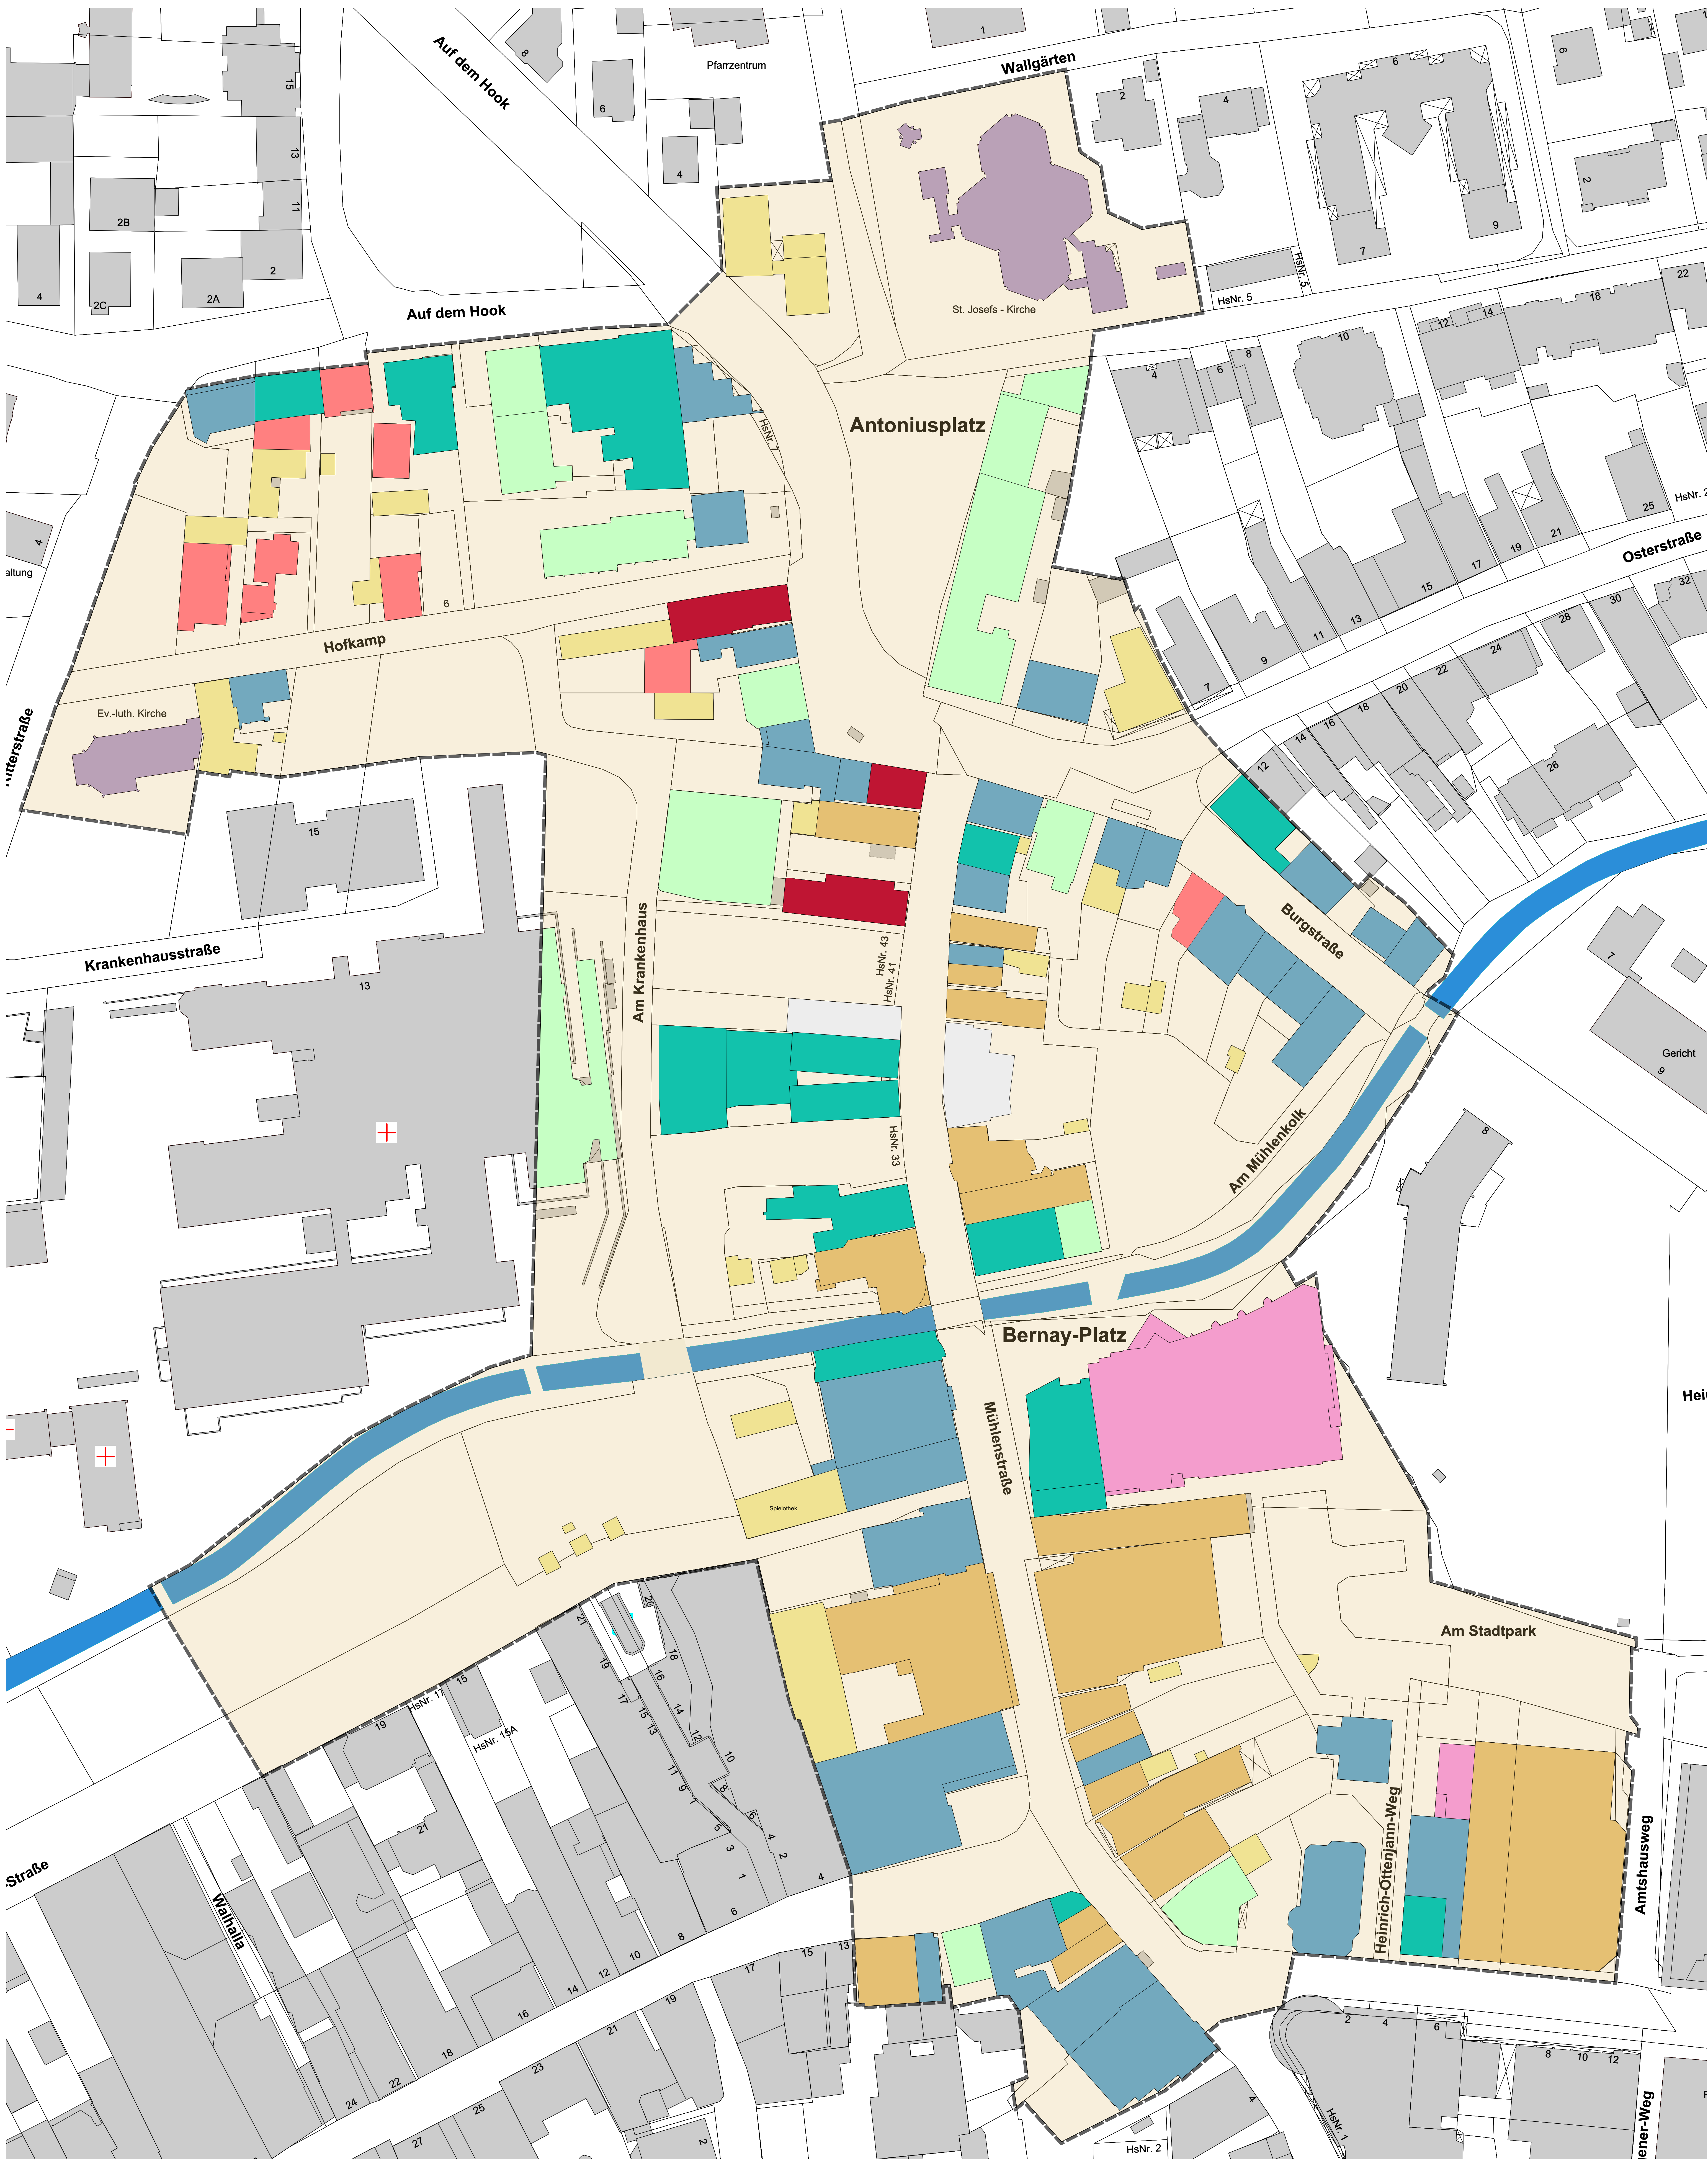

Nutzungen im Erdgeschoss - VU-Gebiet Mühlenstraße / Innenstadt Cloppenburg

Legende

- | | | | | |
|--|--|---|---|--|
| Dienstleistung | Einzelhandel | Gastronomie | Wohnen | Leerstand |
| öffl. Nutzung | sonst. Nutzung | med. Versorgung | kirchl. Nutzung | gepl. Neubau |