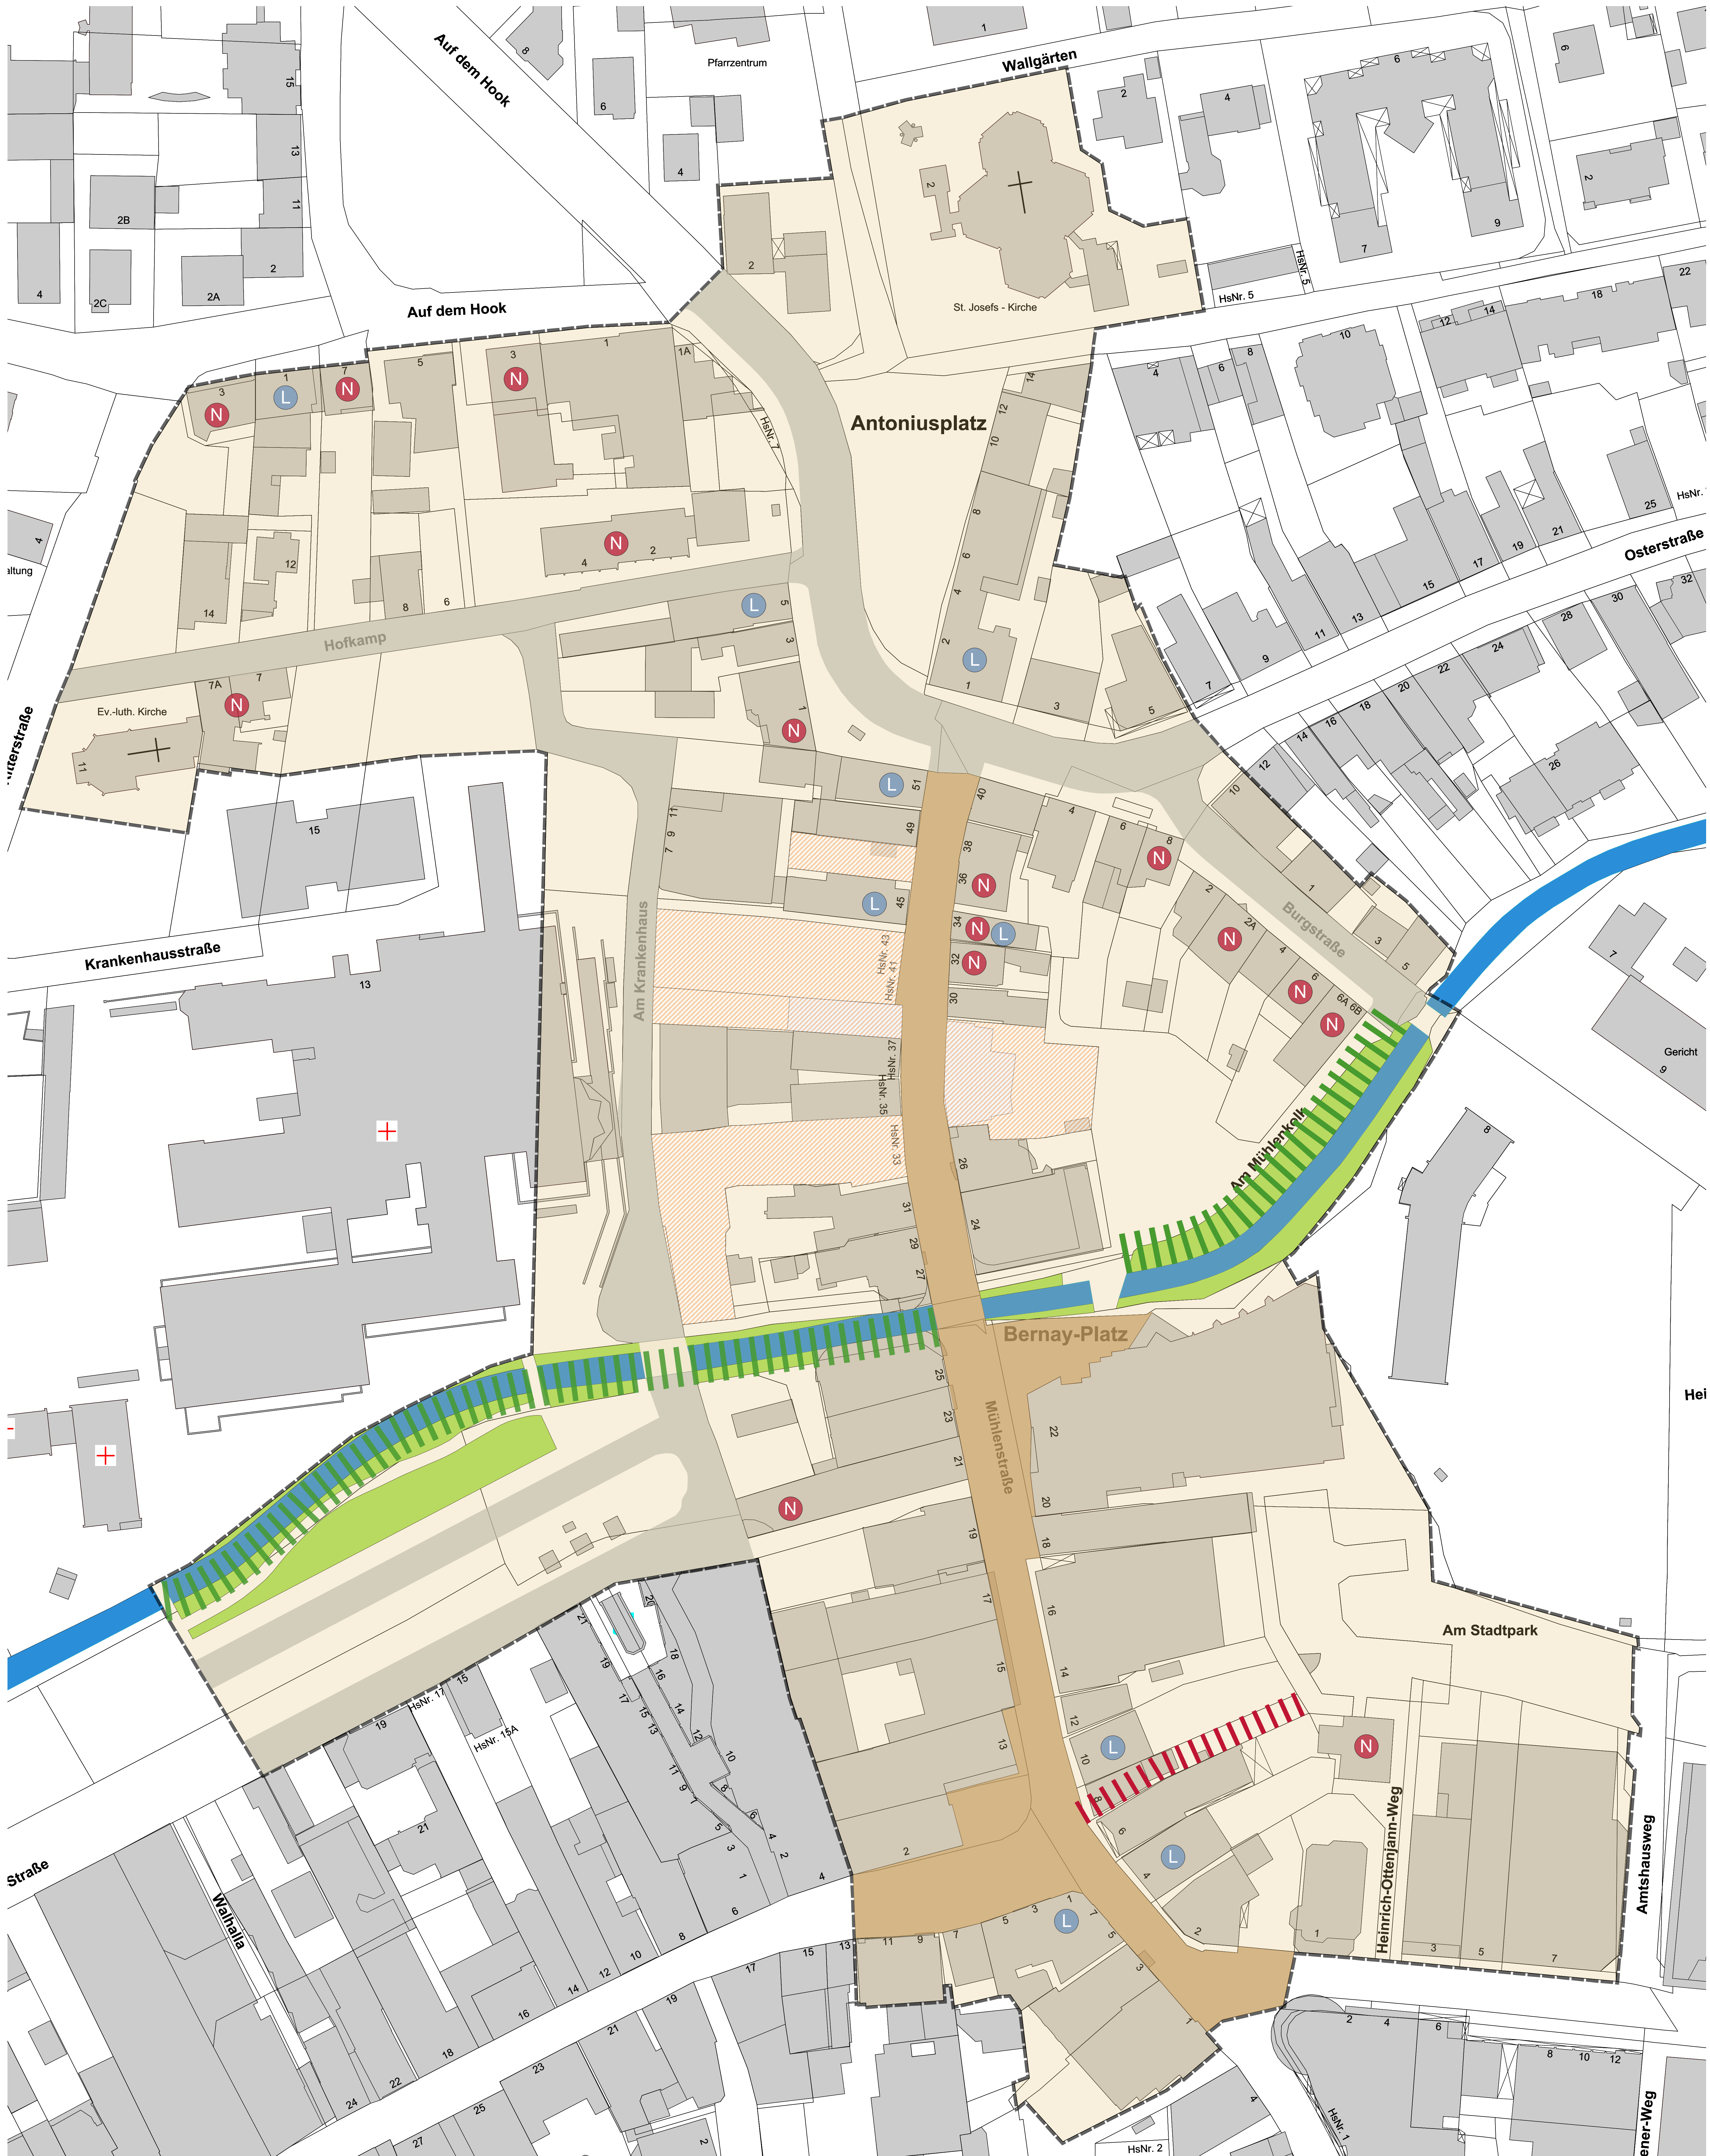

Funktionale Missstände - VU-Gebiet Mühlenstraße / Innenstadt Cloppenburg

Legende

 Brachfläche

 fehlende funktionale städtebauliche Anbindung

 Innenstadtuntypische / nicht zentrumsrelevante Nutzung

 fehlender Bezug zur Soeste

 Grünfläche

 (Teil-) Leerstand