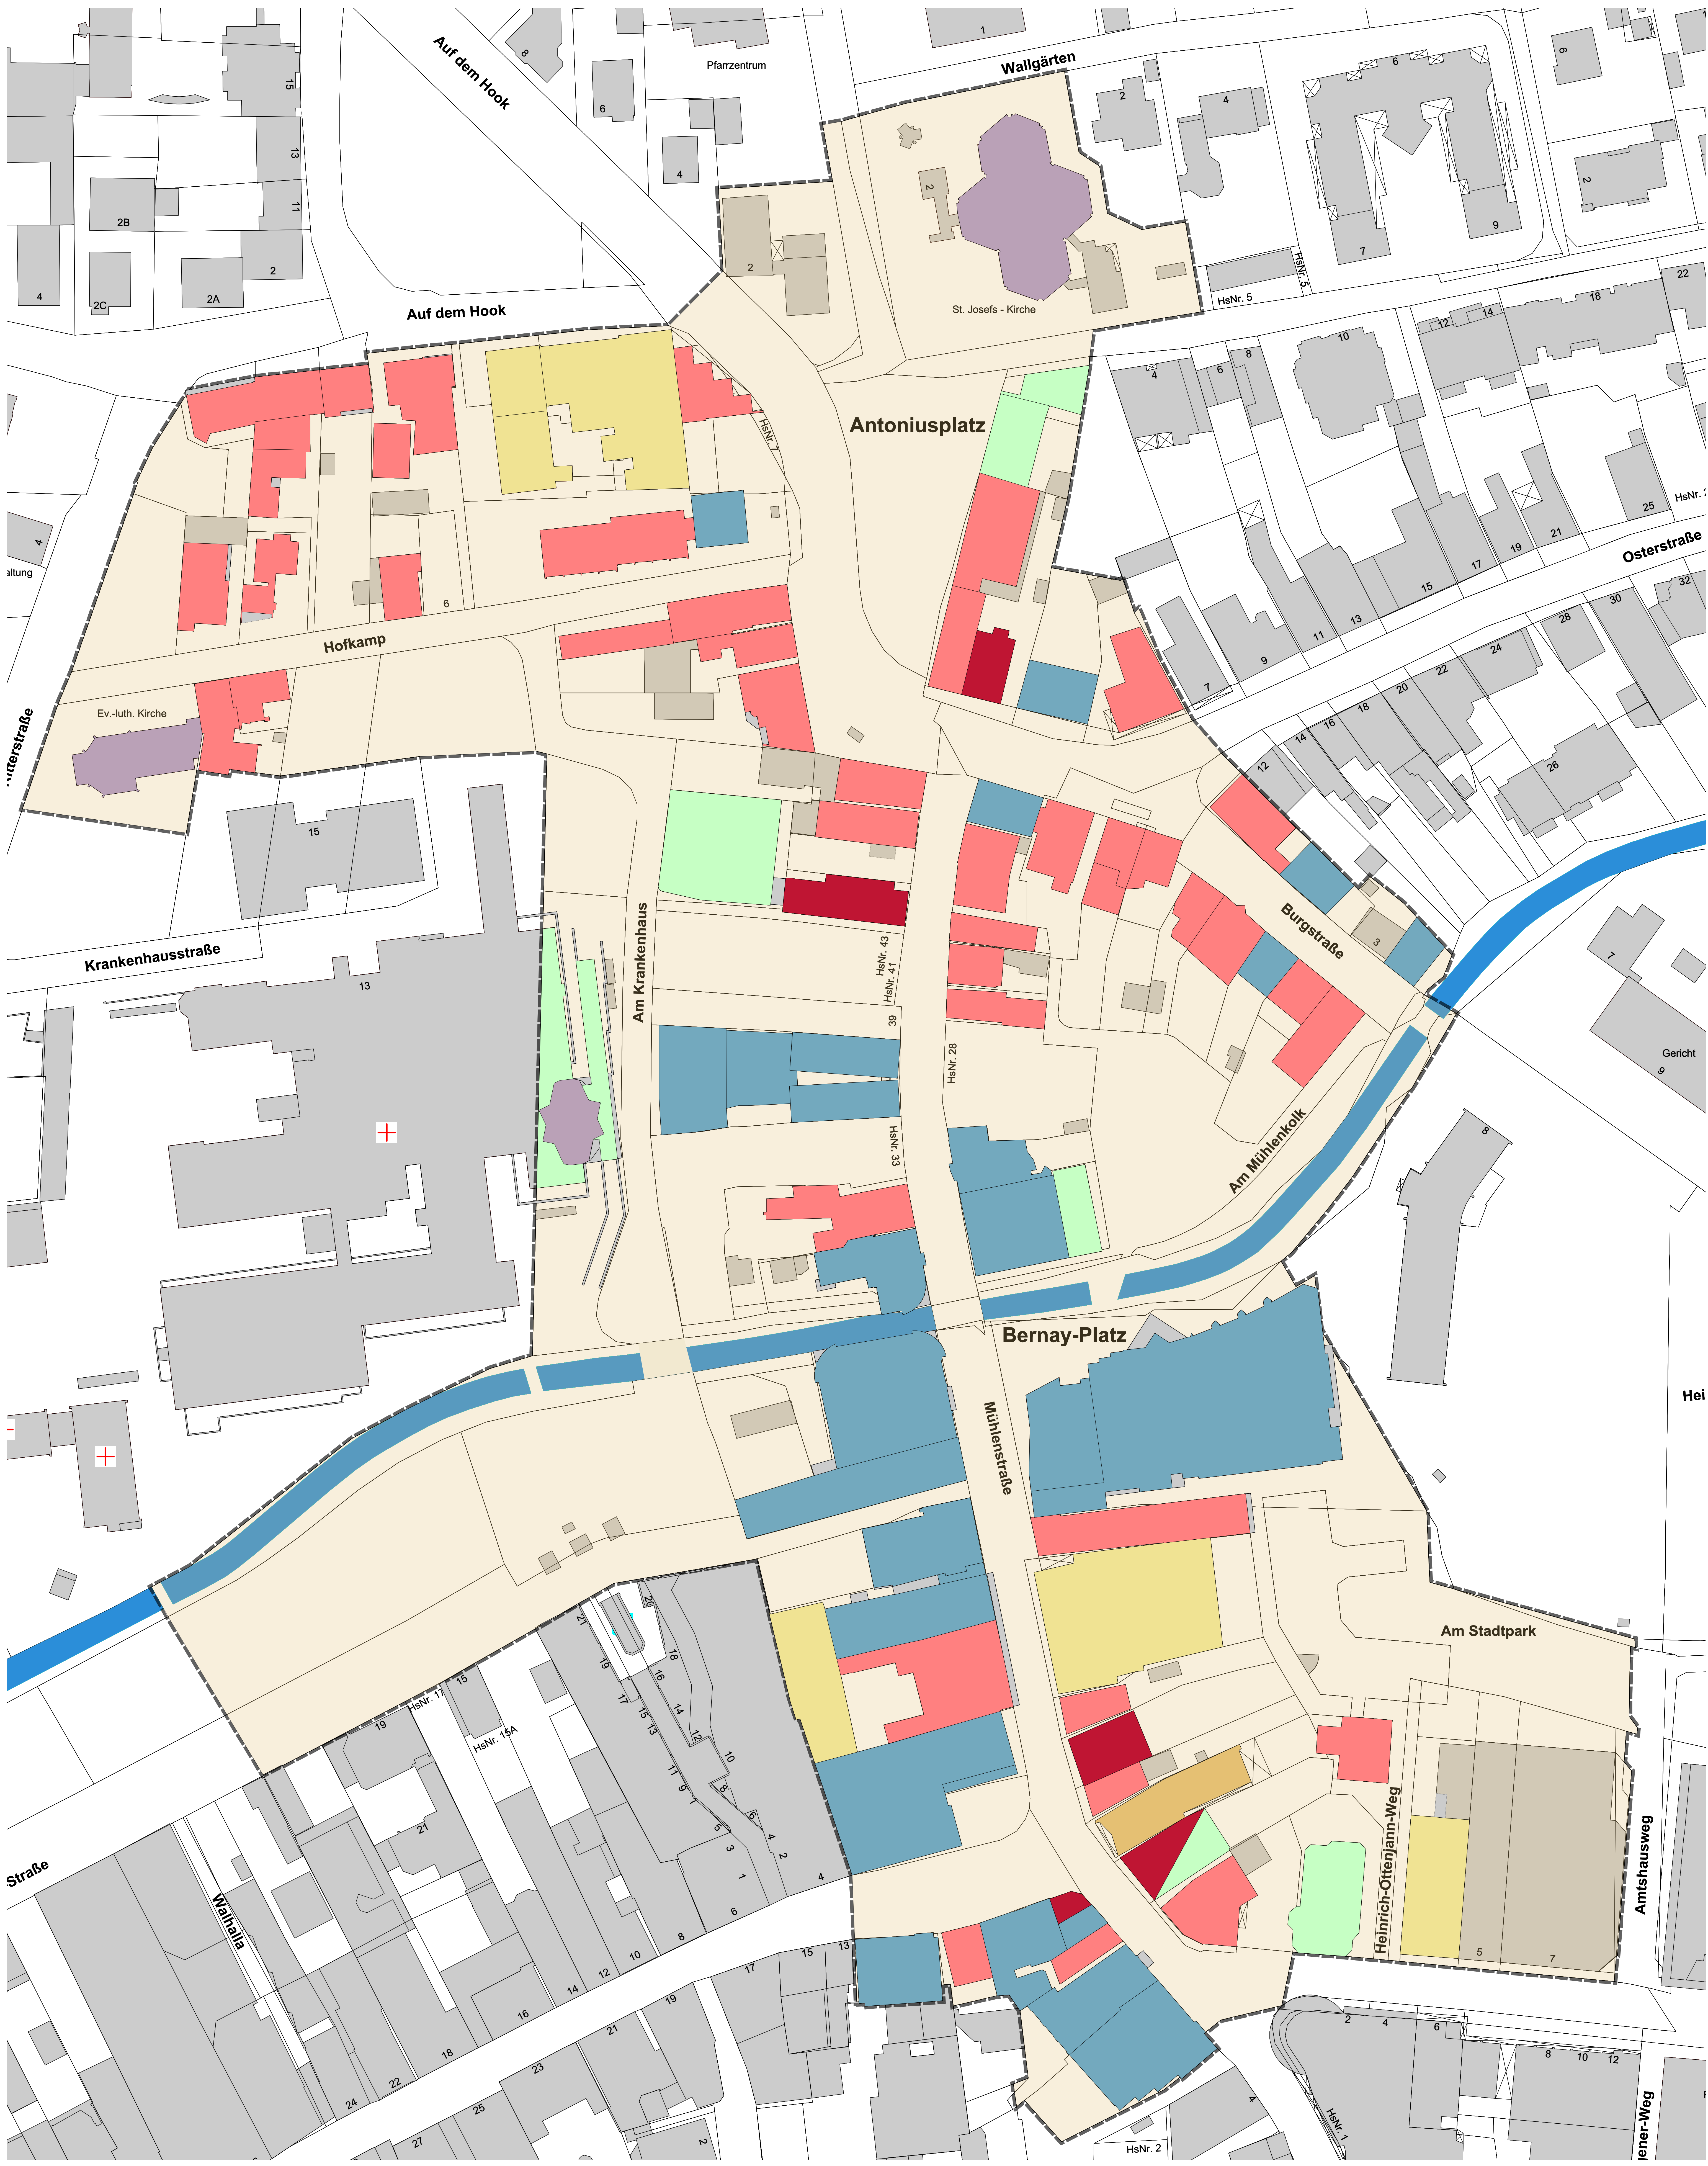

Nutzungen im Obergeschoss - VU-Gebiet Mühlenstraße / Innenstadt Cloppenburg

Legende

- Dienstleistung
- Einzelhandel
- Wohnen
- med. Versorgung
- Leerstand
- sonst. Nutzung
- kirchl. Nutzung